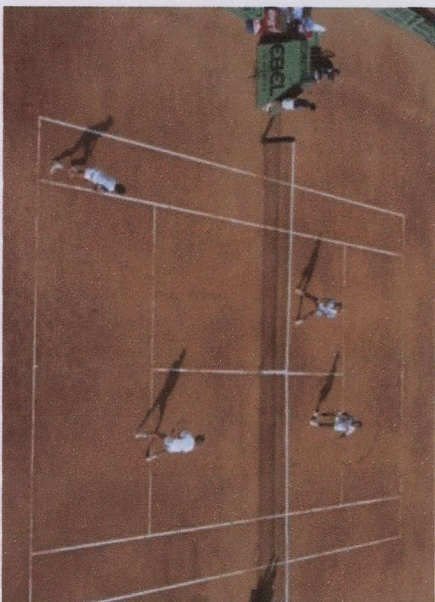

Rotary Club Erbach-Michelstadt

Benefiz Tennisdoppeltturnier

am 24. 02.2008 • Beginn 13:00 Uhr

Tennishalle in Erbach • Carl-Benz-Straße

www.uv-christophorus.de

EINLADUNG

Vielen Dank für Ihre Bereitschaft, mitzuspielen!